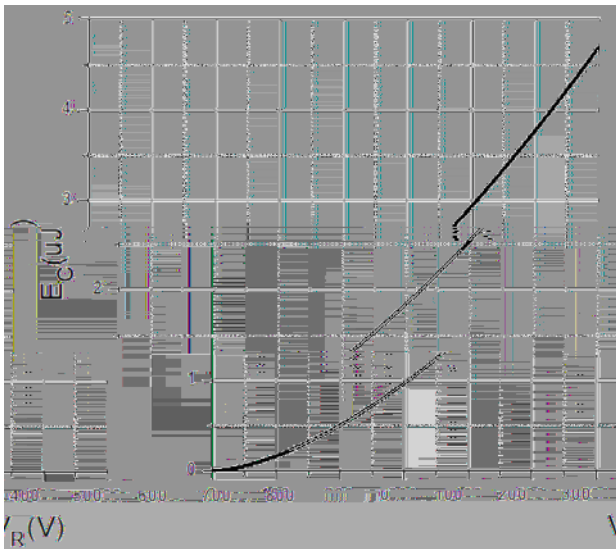

YJD106504DG1

Electrical Characteristics

PARAMETER	SYMBOL	UNIT	TEST CONDITIONS	Typ.	Max.

Thermal Characteristics

PARAMETER	SYMBOL	UNIT	Value

Typical Characteristics

YJD106504DG1

YJD106504DG1