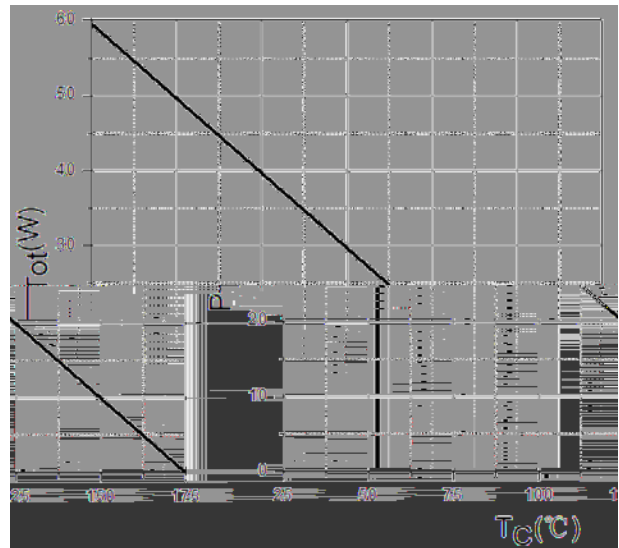

YJD106504DG1

Electrical Characteristics

PARAMETER	SYMBOL	UNIT	TEST CONDITIONS	Typ.	Max.

Thermal Characteristics

PARAMETER	SYMBOL	UNIT	Value

Typical Characteristics

YJD106504DG1

YJD106504DG1