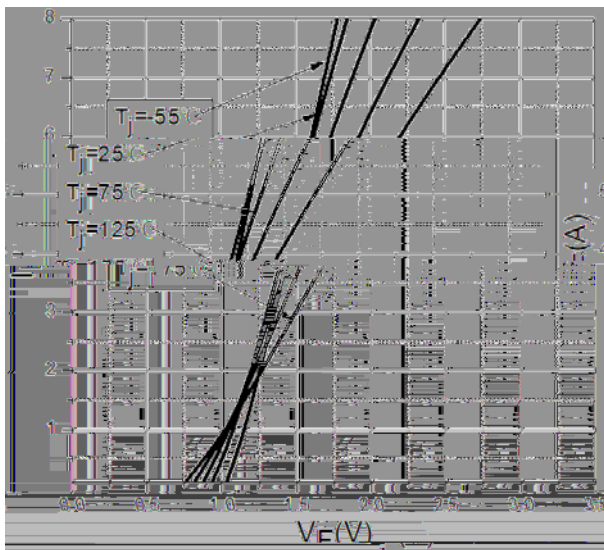

YJD106504DG1

Electrical Characteristics

PARAMETER	SYMBOL	UNIT	TEST CONDITIONS	Typ.	Max.

Thermal Characteristics

PARAMETER	SYMBOL	UNIT	Value

Typical Characteristics

YJD106504DG1

YJD106504DG1