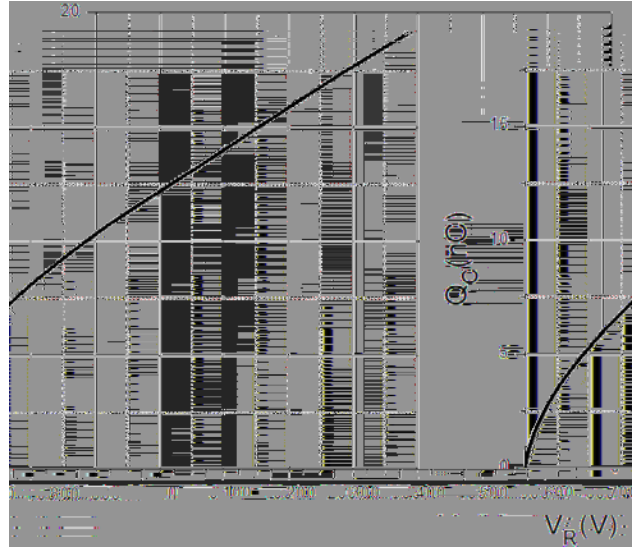

YJD106504DG1

Electrical Characteristics

PARAMETER	SYMBOL	UNIT	TEST CONDITIONS	Typ.	Max.

Thermal Characteristics

PARAMETER	SYMBOL	UNIT	Value

Typical Characteristics

YJD106504DG1

YJD106504DG1