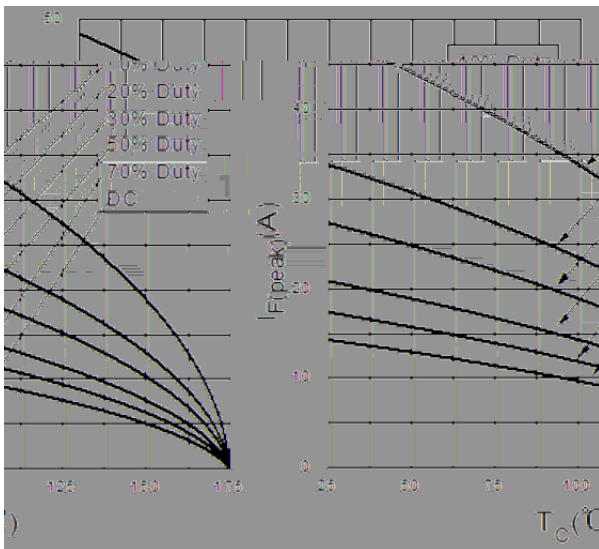

YJD106504DG1

Electrical Characteristics

PARAMETER	SYMBOL	UNIT	TEST CONDITIONS	Typ.	Max.

Thermal Characteristics

PARAMETER	SYMBOL	UNIT	Value

Typical Characteristics

YJD106504DG1

YJD106504DG1