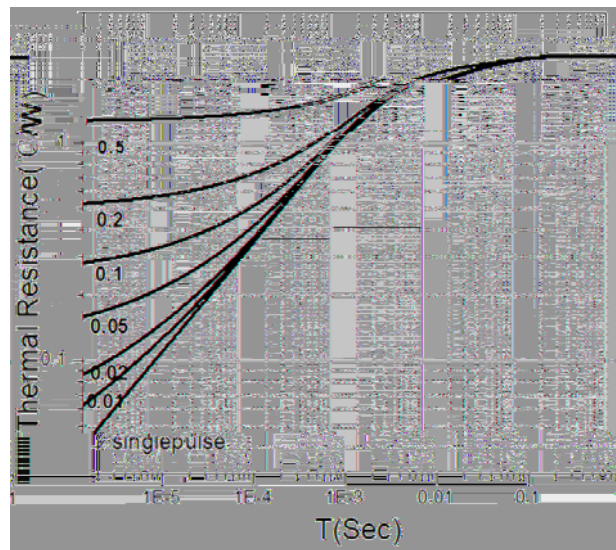

YJD106504DG1

Electrical Characteristics

PARAMETER	SYMBOL	UNIT	TEST CONDITIONS	Typ.	Max.

Thermal Characteristics

PARAMETER	SYMBOL	UNIT	Value

Typical Characteristics

YJD106504DG1

YJD106504DG1