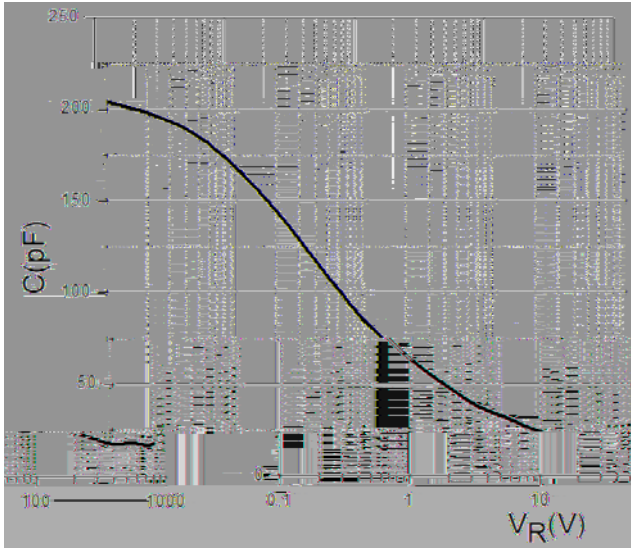

YJD106504DG1

Electrical Characteristics

PARAMETER	SYMBOL	UNIT	TEST CONDITIONS	Typ.	Max.

Thermal Characteristics

PARAMETER	SYMBOL	UNIT	Value

Typical Characteristics

YJD106504DG1

YJD106504DG1